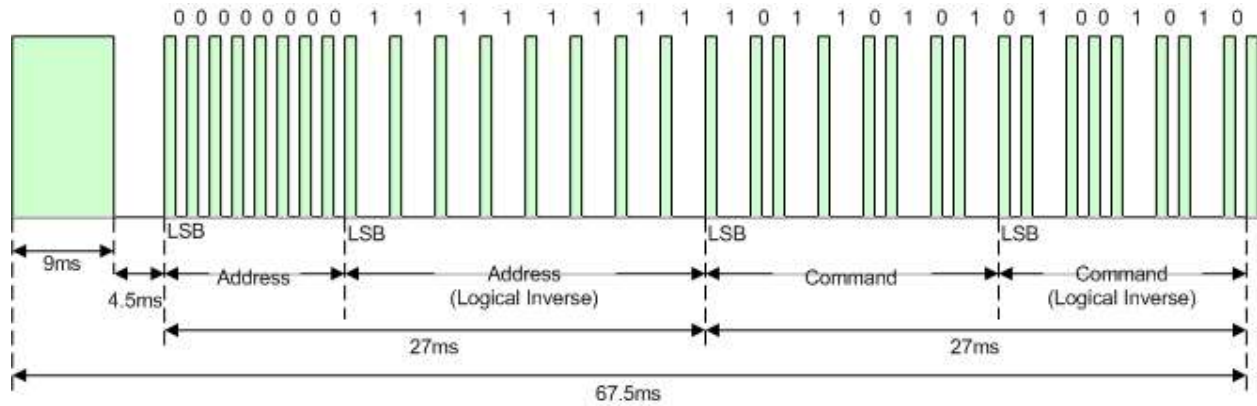

Infrared (IR) Protocol

The SW-42 Plus IR protocol uses the NEC standard over 38kHz. An example IR message that uses the protocol with address 0x00 and command 0xAD is shown below this section.

Illustration 1: NEC Protol

IR Commands

Below are pronto hex codes for IR commands for the SW-42 Plus. All IR commands use address 0x0A.

Set Output 1 to Input 1

Description: Set HDMI Output 1 to Input 1.

Command: 0x20

Pronto Hex:

```
0000 006C 0000 0022 0156 00ab 0015 0015 0015 003f 0015 0015 0015 003f 0015 0015
0015 0015 0015 0015 0015 0015 0015 003f 0015 0015 0015 003f 0015 0015 0015 003f 0015
003f 0015 003f 0015 003f 0015 0015 0015 0015 0015 0015 0015 0015 0015 0015 003f
0015 0015 0015 0015 0015 003f 0015 003f 0015 003f 0015 003f 0015 003f 0015 0015 0015
003f 0015 003f 0015 1d0b
```

Infrared (IR) Protocol

Set Output 1 to Input 2

Description: Set HDMI Output 1 to Input 2.

Command: 0x21

Pronto Hex:

```
0000 006C 0000 0022 0156 00ab 0015 0015 0015 003f 0015 0015 0015 003f 0015 0015
0015 0015 0015 0015 0015 0015 0015 003f 0015 0015 0015 003f 0015 0015 0015 003f 0015
003f 0015 003f 0015 003f 0015 003f 0015 0015 0015 0015 0015 0015 0015 0015 003f
0015 0015 0015 0015 0015 0015 003f 0015 003f 0015 003f 0015 003f 0015 0015 0015
003f 0015 003f 0015 1d0b
```

Set Output 1 to Input 3

Description: Set HDMI Output 1 to Input 3.

Command: 0x22

Pronto Hex:

```
0000 006C 0000 0022 0156 00ab 0015 0015 0015 003f 0015 0015 0015 003f 0015 0015
0015 0015 0015 0015 0015 0015 0015 003f 0015 0015 0015 003f 0015 0015 0015 003f 0015
003f 0015 003f 0015 003f 0015 0015 0015 003f 0015 0015 0015 0015 0015 0015 003f
0015 0015 0015 0015 0015 003f 0015 0015 0015 003f 0015 003f 0015 003f 0015 0015 0015
003f 0015 003f 0015 1d0b
```